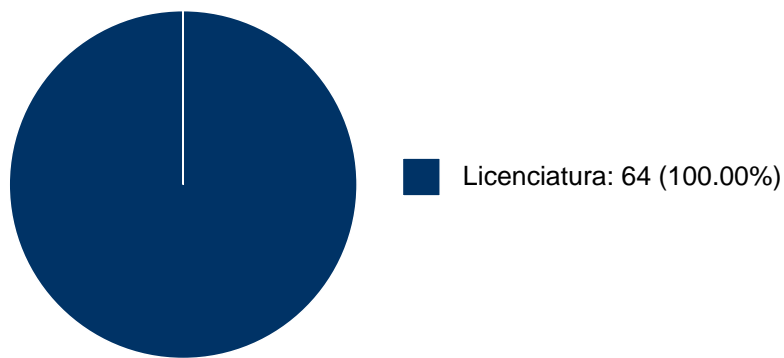

MIGUEL ANGEL MACIEL GONZALEZ

DOCENCIA IMPARTIDA

Histórico de docencia

#	Nivel titulación	Asignatura	Entidad	Alumnos	Semestre
1	Licenciatura	INVESTIGACION DOCUMENTAL	Facultad de Estudios Superiores "Acatlán"	9	2023-2
2	Licenciatura	INVESTIGACION CUALITATIVA	Facultad de Estudios Superiores "Acatlán"	33	2023-2
3	Licenciatura	DESARROLLO DEL PENSAMIENTO CRITICO	Facultad de Estudios Superiores "Acatlán"	47	2023-1
4	Licenciatura	INVESTIGACION CUANTITATIVA	Facultad de Estudios Superiores "Acatlán"	48	2023-1
5	Licenciatura	INVESTIGACION DOCUMENTAL	Facultad de Estudios Superiores "Acatlán"	32	2022-2
6	Licenciatura	INVESTIGACION CUALITATIVA	Facultad de Estudios Superiores "Acatlán"	48	2022-2
7	Licenciatura	DESARROLLO DEL PENSAMIENTO CRITICO	Facultad de Estudios Superiores "Acatlán"	51	2022-1
8	Licenciatura	INVESTIGACION CUANTITATIVA	Facultad de Estudios Superiores "Acatlán"	36	2022-1
9	Licenciatura	INVESTIGACION DOCUMENTAL	Facultad de Estudios Superiores "Acatlán"	48	2021-2
10	Licenciatura	INVESTIGACION CUALITATIVA	Facultad de Estudios Superiores "Acatlán"	29	2021-2
11	Licenciatura	DESARROLLO DEL PENSAMIENTO CRITICO	Facultad de Estudios Superiores "Acatlán"	52	2021-1
12	Licenciatura	INVESTIGACION CUANTITATIVA	Facultad de Estudios Superiores "Acatlán"	30	2021-1