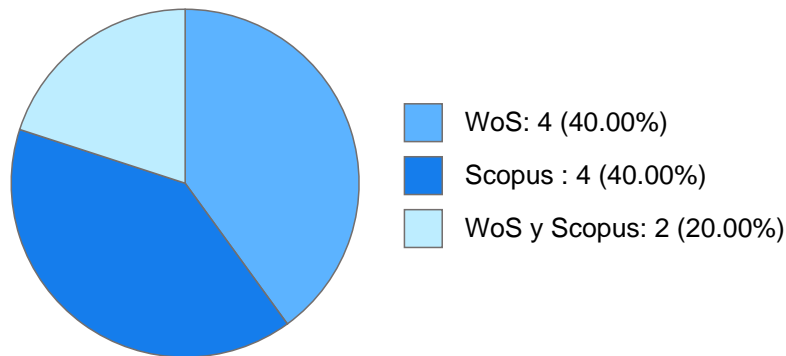

DOCUMENTOS EN REVISTAS

Histórico de Documentos

#	Título	Autores	Revista	Año
1	Tools and equipment needed for the installation, calibration and maintenance of the instruments and optics for the Colibrí Telescope in SPM Observatory	MARIA HERLINDA PEDRAYES LOPEZ EDGAR OMAR CADENA ZEPEDA ELENA JIMENEZ BAILON et al.	Proceedings of SPIE	2022
2	Design and structural architectural development of the enclosure of the COLIBRI Telescope	ERICA ESTHER LUGO IBARRA ALAN MORGAN WATSON FORSTER EDGAR OMAR CADENA ZEPEDA et al.	Proceedings of SPIE	2022
3	COLIBRI, a wide-field 1.3 m robotic telescope dedicated to the transient sky	WILLIAM HENRY LEE ALARDIN EDGAR OMAR CADENA ZEPEDA SALVADOR CARLOS CUEVAS CARDONA et al.	Proceedings of SPIE	2022
4	Mechanical design and integration of the support structure for the Reionization And Transients Infrared instrument RATIR	ALEJANDRO FARAH SIMON JOSE DE JESUS GONZALEZ GONZALEZ ALAN MORGAN WATSON FORSTER et al.	Proceedings of SPIE	2012