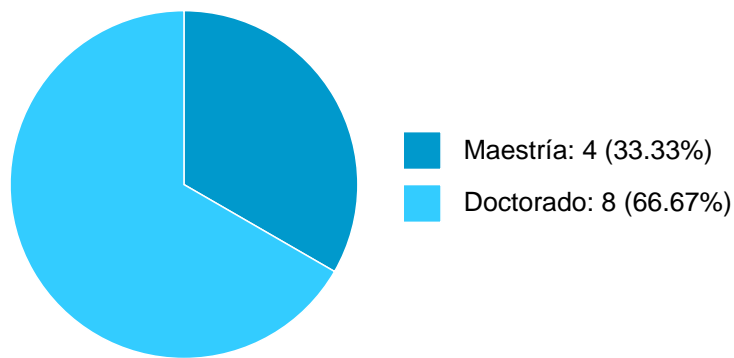

TUTORIAS EN POSGRADO

Histórico de tutorías en posgrado

#	Entidad	Nivel	Plan de estudios	Año	Semestre
1	Facultad de Filosofía y Letras	Doctorado	Doctorado en Historia del Arte	2018	2018-2
2	Facultad de Filosofía y Letras	Doctorado	Doctorado en Historia del Arte	2017	2017-2
3	Facultad de Filosofía y Letras	Doctorado	Doctorado en Historia del Arte	2017	2018-1
4	Facultad de Filosofía y Letras	Doctorado	Doctorado en Historia del Arte	2016	2016-2
5	Facultad de Filosofía y Letras	Doctorado	Doctorado en Historia del Arte	2016	2017-1
6	Facultad de Filosofía y Letras	Doctorado	Doctorado en Historia del Arte	2015	2015-2
7	Facultad de Filosofía y Letras	Doctorado	Doctorado en Historia del Arte	2015	2016-1
8	Facultad de Filosofía y Letras	Doctorado	Doctorado en Historia del Arte	2014	2015-1
9	Facultad de Filosofía y Letras	Maestría	Maestría en Historia del Arte	2012	2012-2
10	Facultad de Filosofía y Letras	Maestría	Maestría en Historia del Arte	2012	2013-1
11	Facultad de Filosofía y Letras	Maestría	Maestría en Historia del Arte	2011	2011-2