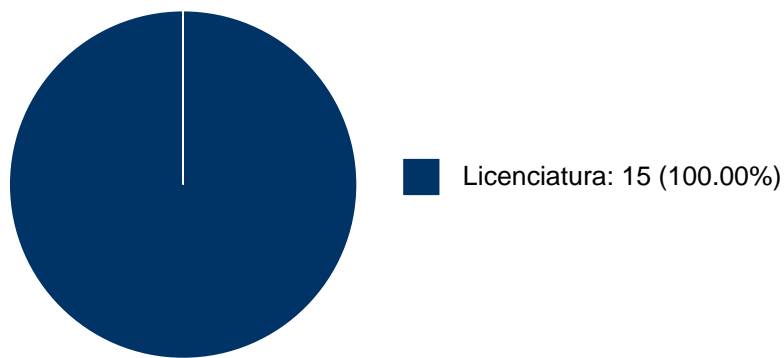

MARIA DE LA LUZ ENRIQUEZ RUBIO

DOCENCIA IMPARTIDA

Histórico de docencia

#	Nivel titulación	Asignatura	Entidad	Alumnos	Semestre
1	Licenciatura	BAJO CONTINUO I	Escuela Nacional de Música	1	2018-1
2	Licenciatura	BAJO CONTINUO I	Escuela Nacional de Música	2	2017-1
3	Licenciatura	BAJO CONTINUO II	Facultad de Música	1	2016-2
4	Licenciatura	BAJO CONTINUO I	Facultad de Música	4	2016-1
5	Licenciatura	BAJO CONTINUO II	Facultad de Música	2	2015-2
6	Licenciatura	BAJO CONTINUO I	Facultad de Música	3	2015-1
7	Licenciatura	BAJO CONTINUO II	Escuela Nacional de Música	2	2014-2
8	Licenciatura	INSTRUMENTO COMPLEMENT. II CLAVECIN	Escuela Nacional de Música	1	2014-2
9	Licenciatura	INSTRUMENTO COMPLEMENT. I CLAVECIN	Escuela Nacional de Música	1	2014-1
10	Licenciatura	BAJO CONTINUO I	Escuela Nacional de Música	3	2014-1
11	Licenciatura	BAJO CONTINUO II	Escuela Nacional de Música	2	2013-2
12	Licenciatura	BAJO CONTINUO I	Escuela Nacional de Música	2	2013-1
13	Licenciatura	BAJO CONTINUO II	Escuela Nacional de Música	2	2012-2
14	Licenciatura	BAJO CONTINUO I	Escuela Nacional de Música	2	2012-1