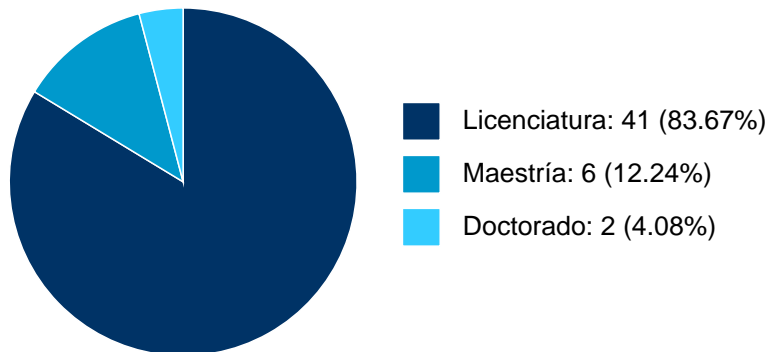

ISABEL ROCIO LOPEZ DE JUAMBELZ

PARTICIPACIÓN EN TESIS

Histórico de Colaboraciones en Tesis

#	Título del documento	Tipo de Tesis	Sinodales	Autores	Entidad	Año
1	Land art una posibilidad de conciencia sobre el paisaje para la formación de los arquitectos paisajistas	Tesis de Maestría	ISABEL ROCIO LOPEZ DE JUAMBELZ,	Castillo Flores, Gabriela,	Facultad de Arquitectura,	2023
2	Recuperación del camino misionero Jesuita y su paisaje en Baja California Sur	Tesis de Maestría	ISABEL ROCIO LOPEZ DE JUAMBELZ,	Pabello Arvizu, Uriel Rafael,	Facultad de Arquitectura,	2022
3	Fachadas arquitectónicas hidrofílicas : mortero con agregados minerales (zeolita, diatomita y perlita) para aislamiento térmico	Tesis de Doctorado	ISABEL ROCIO LOPEZ DE JUAMBELZ,	DANIEL VELAZQUEZ VAZQUEZ, GEMMA LUZ SYLVIA VERDUZCO CHIRINO, et al.	Facultad de Arquitectura, Facultad de Estudios Superiores "Aragón",	2021
4	Plan maestro Jardín Botánico Dax y Ngui : el Valle del Mezquital en Santiago de Anaya, Hidalgo	Tesis de Licenciatura	ALEJANDRO CABEZA PEREZ,	ISABEL ROCIO LOPEZ DE JUAMBELZ, ALICIA RIOS MARTINEZ, et al.	Facultad de Arquitectura,	2020