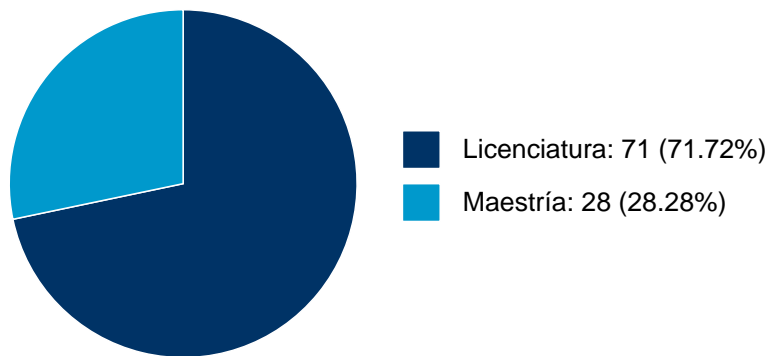

ISABEL ROCIO LOPEZ DE JUAMBELZ

DOCENCIA IMPARTIDA

Histórico de docencia

#	Nivel titulación	Asignatura	Entidad	Alumnos	Semestre
1	Licenciatura	DISEÑO CON VEGETACION	Facultad de Arquitectura	54	2024-1
2	Licenciatura	PRACTICA DE CAMPO II	Facultad de Arquitectura	52	2024-1
3	Maestría	A2.BASES AMBIENTALES PARA EL DISEÑO	Facultad de Arquitectura	8	2022-2
4	Maestría	ACTIVIDAD DE TUTORÍA (DOCENCIA EN ARTES Y DISEÑO)	Escuela Nacional de Artes Plásticas	1	2022-2
5	Licenciatura	PERMACULTURA	Facultad de Arquitectura	2	2022-1
6	Licenciatura	DISEÑO CON VEGETACION	Facultad de Arquitectura	49	2022-1
7	Maestría	A2.DISEÑO ECOLÓGICO	Facultad de Arquitectura	8	2022-1
8	Maestría	ACTIVIDAD DE TUTORÍA (DOCENCIA EN ARTES Y DISEÑO)	Escuela Nacional de Artes Plásticas	1	2022-1
9	Maestría	A2.BASES AMBIENTALES PARA EL DISEÑO	Facultad de Arquitectura	6	2021-2
10	Maestría	ACTIVIDAD DE TUTORÍA (DOCENCIA EN ARTES Y DISEÑO) TUTORIAS II	Escuela Nacional de Artes Plásticas	1	2021-2
11	Licenciatura	SEMINARIO DE TESIS O TESINA II	Facultad de Arquitectura	2	2021-2
12	Licenciatura	VEGETACION DE MEXICO	Facultad de Arquitectura	1	2021-2
13	Licenciatura	MEDIO BIOFISICO II	Facultad de Arquitectura	37	2021-2
14	Licenciatura	PRACTICA DE CAMPO I	Facultad de Arquitectura	34	2021-2
15	Licenciatura	DISEÑO CON VEGETACION	Facultad de Arquitectura	52	2021-1
16	Licenciatura	MEDIO BIOFISICO II	Facultad de Arquitectura	1	2021-1
17	Maestría	A2.DISEÑO ECOLÓGICO	Facultad de Arquitectura	9	2021-1
18	Licenciatura	PERMACULTURA	Facultad de Arquitectura	11	2021-1
19	Licenciatura	SEMINARIO DE TESIS O TESINA I	Facultad de Arquitectura	4	2021-1