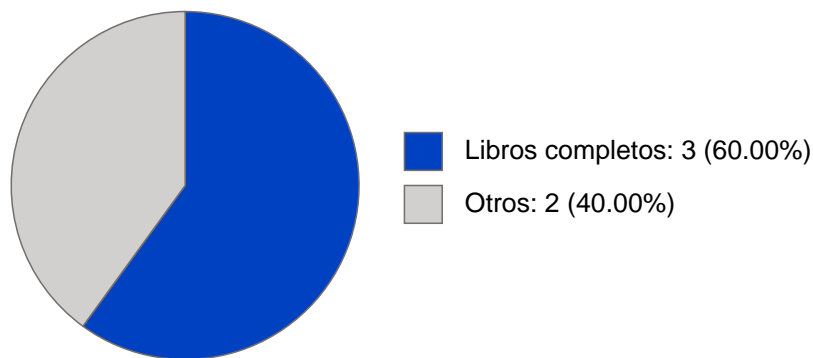

ISABEL ROCIO LOPEZ DE JUAMBELZ

LIBROS Y CAPITULOS CON ISBN

Obras con registro ISBN

#	Título	Autores	Alcance	Año	ISBN
1	Paisajes patrimoniales	ISABEL ROCIO LOPEZ DE JUAMBELZ PEDRO SUNYER MARTIN ALICIA RIOS MARTINEZ	Libro Completo	2020	9786072819962
2	Paisajes patrimoniales	ISABEL ROCIO LOPEZ DE JUAMBELZ PEDRO SUNYER MARTIN ALICIA RIOS MARTINEZ	Libro Completo	2020	9786072820678
3	Patrimonio y ciudades de las culturas del desierto	ISABEL ROCIO LOPEZ DE JUAMBELZ	Libro Completo	2018	9786075203010
4	New technology for analysis of the chapel of santa maría, Coahuila, Mexico	ISABEL ROCIO LOPEZ DE JUAMBELZ Cepeda A.S.R. Cuerva M.Á.S. et al.	Conferencia e Paper	2018	9781138035461
5	SAN GABRIEL AZTECA CEMETERY AS HERITAGE TO SAVE PEOPLE'S IDENTITY	ISABEL ROCIO LOPEZ DE JUAMBELZ M Czerny W Doroszewicz	Article	2015	9788323520573