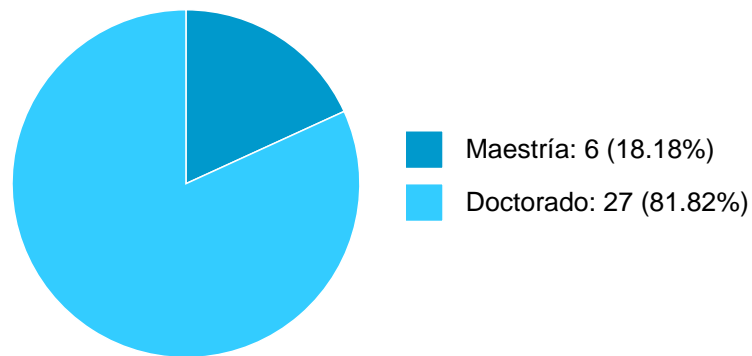

MARIA DE LOURDES SIERRA KOBEH

TUTORIAS EN POSGRADO

Histórico de tutorías en posgrado

#	Entidad	Nivel	Plan de estudios	Año	Semestre
1	Facultad de Ciencias Políticas y Sociales	Maestría	Maestría en Estudios en Relaciones Internacionales	2020	2020-2
2	Facultad de Ciencias Políticas y Sociales	Doctorado	Doctorado en Ciencias Políticas y Sociales	2019	2019-2
3	Facultad de Ciencias Políticas y Sociales	Doctorado	Doctorado en Ciencias Políticas y Sociales	2019	2020-1
4	Facultad de Ciencias Políticas y Sociales	Doctorado	Doctorado en Ciencias Políticas y Sociales	2019	2020-1
5	Facultad de Ciencias Políticas y Sociales	Maestría	Maestría en Estudios en Relaciones Internacionales	2018	2018-2
6	Facultad de Ciencias Políticas y Sociales	Doctorado	Doctorado en Ciencias Políticas y Sociales	2018	2018-2
7	Facultad de Ciencias Políticas y Sociales	Doctorado	Doctorado en Ciencias Políticas y Sociales	2018	2018-2
8	Facultad de Ciencias Políticas y Sociales	Doctorado	Doctorado en Ciencias Políticas y Sociales	2018	2018-2
9	Facultad de Ciencias Políticas y Sociales	Doctorado	Doctorado en Ciencias Políticas y Sociales	2017	2017-2
10	Facultad de Ciencias Políticas y Sociales	Doctorado	Doctorado en Ciencias Políticas y Sociales	2017	2018-1
11	Facultad de Ciencias Políticas y Sociales	Doctorado	Doctorado en Ciencias Políticas y Sociales	2017	2017-2