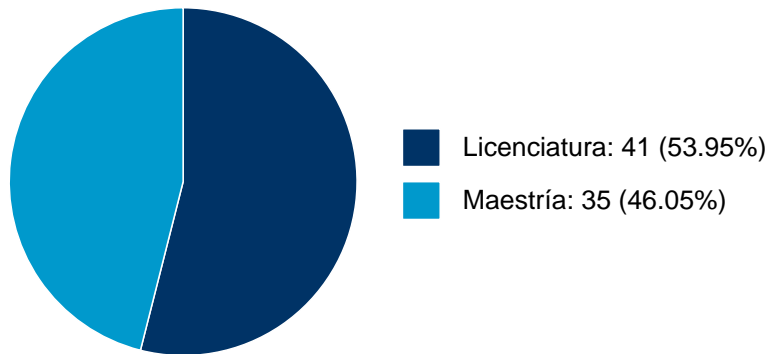

**Sistema Integral de Información Académica**  
**Coordinación de Planeación, Evaluación y**  
**Simplificación de la Gestión Institucional**  
**Reporte individual**

**MARIA DE LOURDES SIERRA KOBEH**

**PARTICIPACIÓN EN TESIS**

**No se encuentran registros en la base de datos de TESIUNAM asociados a:**

**MARIA DE LOURDES SIERRA KOBEH**

**MARIA DE LOURDES SIERRA KOBEH**

**DOCENCIA IMPARTIDA**

**Histórico de docencia**

#	Nivel titulación	Asignatura	Entidad	Alumnos	Semestre
1	Licenciatura	TEMAS CONTEMPORANEOS MEDIO ORIENTE	Facultad de Ciencias Políticas y Sociales	4	2023-2
2	Maestría	SEMINARIO DE GRADUACIÓN	Facultad de Ciencias Políticas y Sociales	2	2023-2
3	Maestría	SEMINARIO DE INVESTIGACIÓN III	Facultad de Ciencias Políticas y Sociales	2	2023-1
4	Licenciatura	MEDIO ORIENTE	Facultad de Ciencias Políticas y Sociales	1	2023-1
5	Licenciatura	MEDIO ORIENTE	Facultad de Ciencias Políticas y Sociales	38	2023-1
6	Maestría	SEMINARIO DE INVESTIGACIÓN II	Facultad de Ciencias Políticas y Sociales	5	2022-2
7	Licenciatura	TEMAS CONTEMPORANEOS MEDIO ORIENTE	Facultad de Ciencias Políticas y Sociales	1	2022-2
8	Licenciatura	TEMAS CONTEMPORANEOS MEDIO ORIENTE	Facultad de Ciencias Políticas y Sociales	1	2022-2
9	Maestría	SEMINARIO DE INVESTIGACIÓN I	Facultad de Ciencias Políticas y Sociales	3	2022-1
10	Maestría	SEMINARIO DE GRADUACIÓN	Facultad de Ciencias Políticas y Sociales	1	2022-1
11	Licenciatura	MEDIO ORIENTE	Facultad de Ciencias Políticas y Sociales	1	2022-1