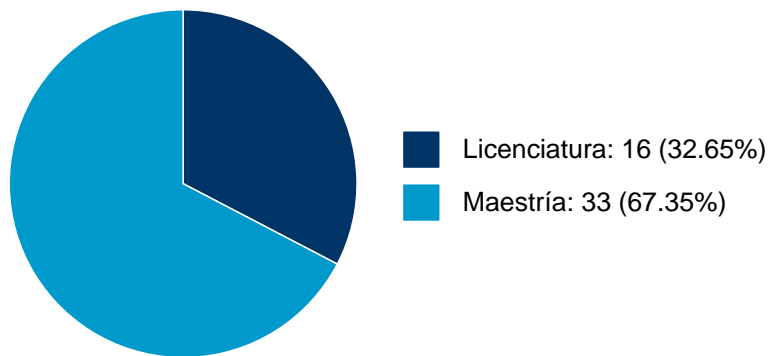

TAIDE BUENFIL GARZA

DOCENCIA IMPARTIDA

Histórico de docencia

#	Nivel titulación	Asignatura	Entidad	Alumnos	Semestre
1	Maestría	A2.DISEÑO UNIVERSAL Y ACCESIBILIDAD	Facultad de Arquitectura	7	2024-1
2	Maestría	A2.DISEÑO UNIVERSAL Y ACCESIBILIDAD	Facultad de Arquitectura	3	2023-2
3	Maestría	A2.DISEÑO UNIVERSAL Y ACCESIBILIDAD	Facultad de Arquitectura	3	2023-1
4	Maestría	A2.DISEÑO UNIVERSAL Y ACCESIBILIDAD	Facultad de Arquitectura	3	2022-2
5	Maestría	A2.DISEÑO UNIVERSAL Y ACCESIBILIDAD	Facultad de Arquitectura	9	2022-1
6	Maestría	A2.DISEÑO UNIVERSAL Y ACCESIBILIDAD	Facultad de Arquitectura	4	2021-2
7	Maestría	A2.DISEÑO UNIVERSAL Y ACCESIBILIDAD	Facultad de Arquitectura	5	2021-1
8	Maestría	A2.DISEÑO UNIVERSAL Y ACCESIBILIDAD	Facultad de Arquitectura	5	2020-1
9	Maestría	A2.DISEÑO UNIVERSAL Y ACCESIBILIDAD	Facultad de Arquitectura	6	2019-2
10	Maestría	A2.DISEÑO UNIVERSAL Y ACCESIBILIDAD	Facultad de Arquitectura	9	2019-1
11	Maestría	A2.DISEÑO UNIVERSAL Y ACCESIBILIDAD	Facultad de Arquitectura	1	2018-2
12	Maestría	A2.DISEÑO UNIVERSAL Y ACCESIBILIDAD	Facultad de Arquitectura	4	2018-1
13	Maestría	TEMAS SELECTOS DE DISEÑO ARQUITECTÓNICO ARQUITECTURA PARA DISCAPACITADOS	Facultad de Arquitectura	4	2017-2
14	Maestría	A2.DISEÑO UNIVERSAL Y ACCESIBILIDAD	Facultad de Arquitectura	14	2017-2
15	Licenciatura	CSP.ARQUIT.PARA DISCAPACIDAD.	Facultad de Arquitectura	4	2017-2
16	Maestría	TEMAS SELECTOS DE DISEÑO ARQUITECTONICO-299467	Facultad de Arquitectura	2	2017-1
17	Maestría	A2.DISEÑO UNIVERSAL Y ACCESIBILIDAD-397000	Facultad de Arquitectura	5	2017-1
18	Licenciatura	CSP.ARQUIT.PARA DISCAPACIDAD.	Facultad de Arquitectura	4	2017-1