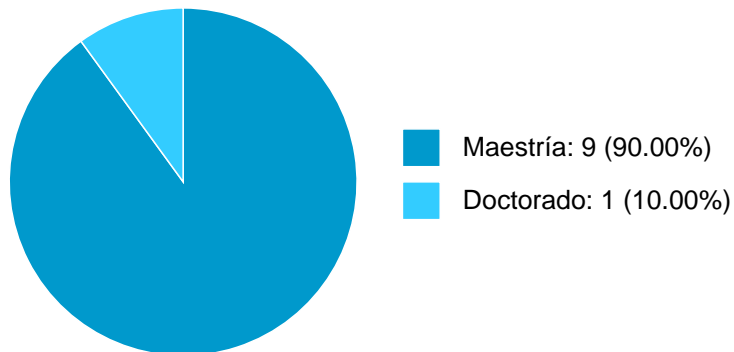

TAIDE BUENFIL GARZA

TAIDE BUENFIL GARZA

PARTICIPACIÓN EN TESIS

Histórico de Colaboraciones en Tesis

#	Título del documento	Tipo de Tesis	Sinodales	Autores	Entidad	Año
1	Análisis sintáctico de las ofertas de movimiento en el espacio arquitectónico	Tesis de Maestría	MARIA DEL RIO FRANCO,	TAIDE BUENFIL GARZA, Tafoya García, Mariana Yollohtzin,	Escuela Nacional de Estudios Superiores, Unidad Morelia, Michoacán, Facultad de Arquitectura,	2023
2	La arquitectura vernácula, como referente de diseño arquitectónico : Teloloapan Guerrero, México	Tesis de Maestría	DULCE MARIA BARRIOS Y RAMOS GARCIA,	TAIDE BUENFIL GARZA, ALEJANDRO CABEZA PEREZ, et al.	Facultad de Arquitectura,	2022
3	Participación ciudadana de las mujeres con discapacidad en el espacio público de la Ciudad de México	Tesis de Maestría	TAIDE BUENFIL GARZA,	ANGELICA LUCIA DAMIAN BERNAL, Lara Aguijosa, Alejandra,	Facultad de Arquitectura, Facultad de Filosofía y Letras,	2022