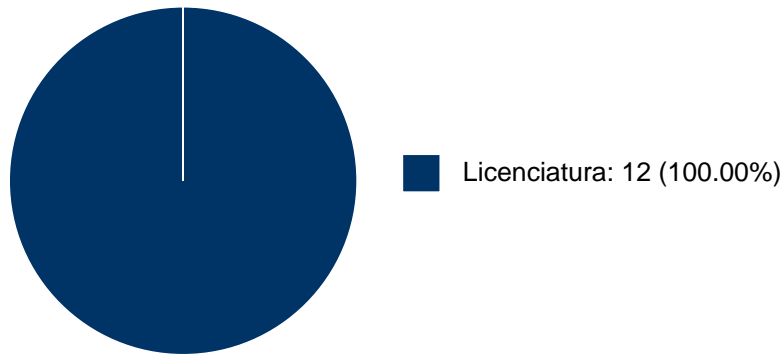

PARTICIPACIÓN EN TESIS

Histórico de Colaboraciones en Tesis

#	Título del documento	Tipo de Tesis	Sinodales	Autores	Entidad	Año
1	Los marcadores discursivos como indicadores de las relaciones de poder de género en la conversación	Tesis de Licenciatura	LUIS FELIPE ESTRADA CARREON,	Mora González, Carlos Enrique,	Facultad de Estudios Superiores "Acatlán",	2022
2	La afectación de la imagen lingüística en situaciones de conflicto dentro de conversaciones escritas por jóvenes adultos habitantes de la zona metropolitana de la Ciudad de México	Tesis de Licenciatura	LUIS FELIPE ESTRADA CARREON,	Constantino Calderón, Paulina,	Facultad de Estudios Superiores "Acatlán",	2020
3	Independencia en serio (E) : un panorama de la producción musical independiente mexicana actual	Tesis de Licenciatura	LUIS FELIPE ESTRADA CARREON,	García Moreno, Cinthya Solange,	Facultad de Estudios Superiores "Acatlán",	2019
4	La inmiscusión terrupta : las jitanjáforas de Julio Cortázar como formas de expresión literaria	Tesis de Licenciatura	LUIS FELIPE ESTRADA CARREON,	Velasco Bravo, Roberto,	Facultad de Estudios Superiores "Acatlán",	2019