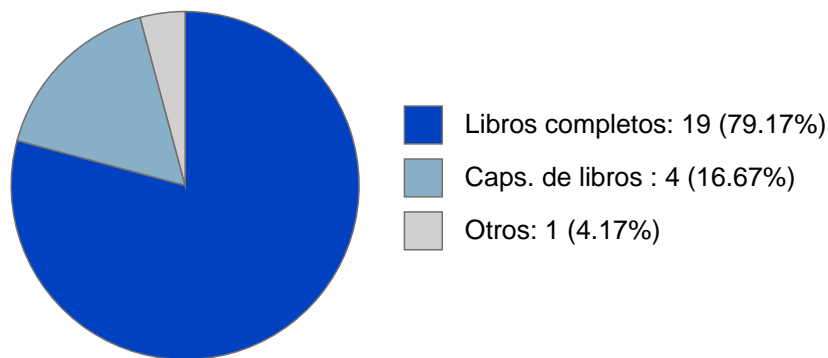

ALICIA MARIA JUAREZ BECERRIL

LIBROS Y CAPITULOS CON ISBN

Obras con registro ISBN

#	Título	Autores	Alcance	Año	ISBN
1	Los animales del agua en la cosmovisión indígena	ALICIA MARIA JUAREZ BECERRIL FERNANDO GUERRERO MARTINEZ ALBA PATRICIA HERNANDEZ SOC et al.	Libro Completo	2022	9786074866551
2	Los animales del agua en la cosmovisión indígena	ALICIA MARIA JUAREZ BECERRIL FERNANDO GUERRERO MARTINEZ ALBA PATRICIA HERNANDEZ SOC et al.	Libro Completo	2022	9786074866636
3	Los animales del agua en la cosmovisión indígena	ALICIA MARIA JUAREZ BECERRIL FERNANDO GUERRERO MARTINEZ ALBA PATRICIA HERNANDEZ SOC et al.	Libro Completo	2022	9786075441795
4	Los animales del agua en la cosmovisión indígena	ALICIA MARIA JUAREZ BECERRIL FERNANDO GUERRERO MARTINEZ ALBA PATRICIA HERNANDEZ SOC et al.	Libro Completo	2022	9786075442006