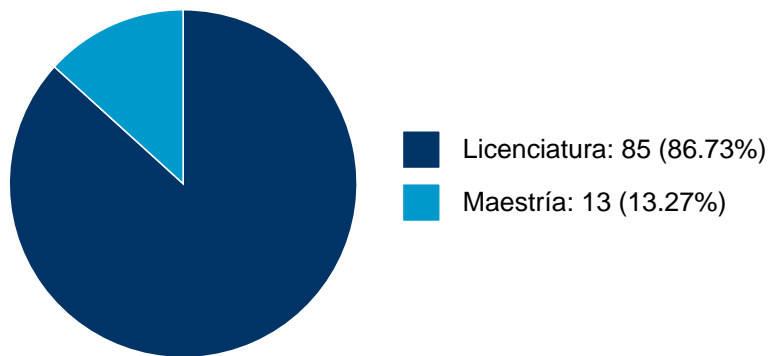

Sistema Integral de Información Académica
Coordinación de Planeación, Evaluación y
Simplificación de la Gestión Institucional
Reporte individual

ALICIA MARIA JUAREZ BECERRIL

5	Los fanáticos de la animación japonesa en el Distrito Federal, 2009-2010 : su interacción y patrones de consumo	Tesis de Licenciatura	ALICIA MARIA JUAREZ BECERRIL,	Samano Ensastegui, Edgar,	Instituto de Investigaciones Históricas,	2012
6	Religión y religiosidad popular : análisis sociológico de la Semana Santa en San Miguel y Santa Bárbara Iztapalapa	Tesis de Licenciatura	ALICIA MARIA JUAREZ BECERRIL,	Barrera Delgado, Fernando,	Facultad de Ciencias Políticas y Sociales,	2011

ALICIA MARIA JUAREZ BECERRIL

DOCENCIA IMPARTIDA

Histórico de docencia

#	Nivel titulación	Asignatura	Entidad	Alumnos	Semestre
1	Licenciatura	TALLER DE METODOS Y TECNICAS ETNOGR	Facultad de Ciencias Políticas y Sociales	29	2024-1
2	Licenciatura	COMUNICACION E IDENTIDAD SOCIOCULTU	Facultad de Ciencias Políticas y Sociales	1	2024-1
3	Licenciatura	COMUNICACION E IDENTIDAD SOCIOCULTU	Facultad de Ciencias Políticas y Sociales	32	2024-1
4	Licenciatura	CONSTRUC HIST MEXICO EN MUNDO I	Facultad de Ciencias Políticas y Sociales	23	2024-1
5	Licenciatura	CONSTRUC HIST MEXICO EN MUNDO I	Facultad de Ciencias Políticas y Sociales	19	2023-2
6	Licenciatura	TALLER DE METODOS Y TECNICAS ETNOGR	Facultad de Ciencias Políticas y Sociales	3	2023-2
7	Licenciatura	TALLER DE METODOS Y TECNICAS ETNOGR	Facultad de Ciencias Políticas y Sociales	23	2023-2
8	Licenciatura	COMUNIC.E IDENTIDAD RURAL Y URBANA	Facultad de Ciencias Políticas y Sociales	5	2023-2
9	Licenciatura	COMUNICACION E IDENTIDAD SOCIOCULTU	Facultad de Ciencias Políticas y Sociales	31	2023-2
10	Licenciatura	CONSTRUC HIST MEXICO EN MUNDO I	Facultad de Ciencias Políticas y Sociales	25	2023-1
11	Licenciatura	COMUNICACION E IDENTIDAD SOCIOCULTU	Facultad de Ciencias Políticas y Sociales	2	2023-1