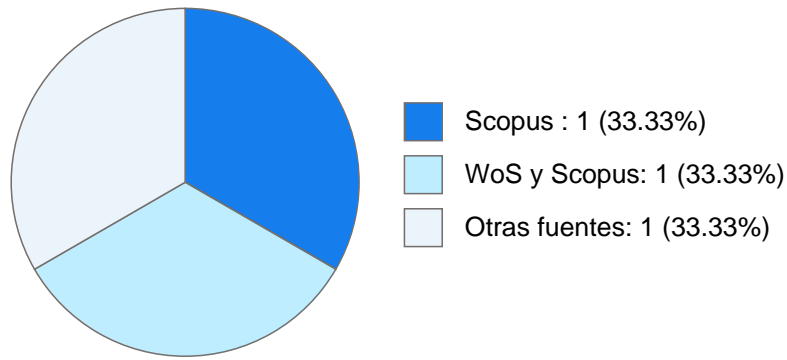

ALICIA MARIA JUAREZ BECERRIL

DOCUMENTOS EN REVISTAS

Histórico de Documentos

#	Título	Autores	Revista	Año
1	De bucal en bucal: relatos de vida de boxeo	ALICIA MARIA JUAREZ BECERRIL	Secuencia	2022
2	Las montañas humanizadas: los volcanes del Altiplano Central	ALICIA MARIA JUAREZ BECERRIL	Revista Kinkaban	2012