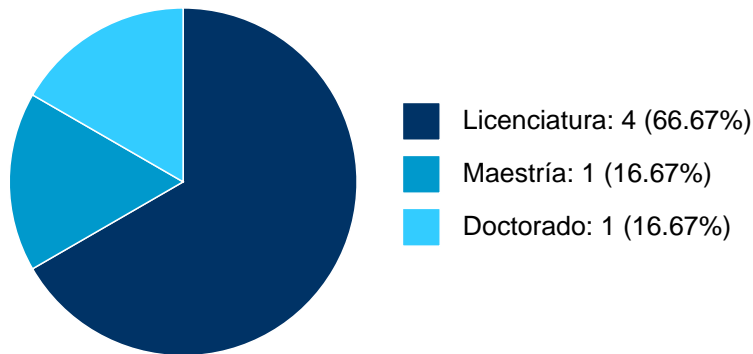

Sistema Integral de Información Académica
Coordinación de Planeación, Evaluación y
Simplificación de la Gestión Institucional
Reporte individual

ALICIA MARIA JUAREZ BECERRIL

PARTICIPACIÓN EN PROYECTOS

No se encuentran registros en la base de datos de SISEPRO asociados a:

ALICIA MARIA JUAREZ BECERRIL

ALICIA MARIA JUAREZ BECERRIL

PARTICIPACIÓN EN TESIS

Histórico de Colaboraciones en Tesis

#	Título del documento	Tipo de Tesis	Sinodales	Autores	Entidad	Año
1	Tepahtianih, mujeres especialistas en los rituales terapéuticos y agrícolas contemporáneos de la huasteca meridional	Tesis de Maestría	ALICIA MARIA JUAREZ BECERRIL,	Pérez Apango, Yuyultzin,	Facultad de Ciencias Políticas y Sociales,	2019
2	Se tuvo que ir a trabajar al otro lado, mujeres rurales de Acametla de Bravo, Gro. frente a la migración internacional masculina	Tesis de Licenciatura	ALICIA MARIA JUAREZ BECERRIL,	González Jiménez, Emma Daniela,	Facultad de Ciencias Políticas y Sociales,	2019
3	Llover en la sierra ritualidad y cosmovisión en torno al rayo y la lluvia entre los Zapotecos del sur de Oaxaca	Tesis de Doctorado	ALICIA MARIA JUAREZ BECERRIL,	SILVIA LIMON OLVERA, González Pérez, Damian,	Centro de Investigaciones sobre América Latina y el Caribe, Instituto de Investigaciones Históricas,	2014
4	Capital social : migración interna y conformación de nichos étnicos laborales : estudio de caso sobre emigrantes oaxaqueños	Tesis de Licenciatura	ALICIA MARIA JUAREZ BECERRIL,	Corrales Velasco, José Roberto,	Instituto de Investigaciones Históricas,	2013