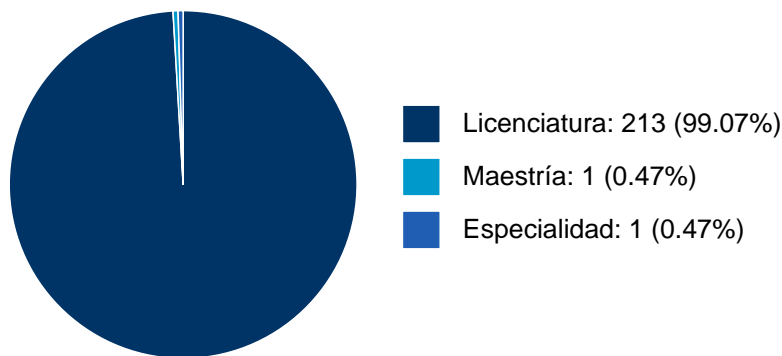

DOCENCIA IMPARTIDA

Histórico de docencia

#	Nivel titulación	Asignatura	Entidad	Alumnos	Semestre
1	Licenciatura	OPTATIVA AREA DE TEORIA	Facultad de Filosofía y Letras	1	2023-2
2	Licenciatura	OPTATIVA AREA DE TEORIA	Facultad de Filosofía y Letras	13	2023-2
3	Licenciatura	OPTATIVA AREA DE TEORIA	Facultad de Filosofía y Letras	1	2023-2
4	Licenciatura	OPTATIVA LIBRE AREA DE TEORI	Facultad de Filosofía y Letras	1	2023-2
5	Maestría	CURSOS DE CLAVE COMPARTIDA CONCEPTOS Y PRÁCTICAS ESTÉTICAS EN LAS MODAS Y LA INDUMENTARIA, SIGLOS XVIII-XX	Facultad de Filosofía y Letras	4	2023-2
6	Licenciatura	GENERO, VIOLENCIA- ETICA COMUNITARI	Facultad de Filosofía y Letras	45	2023-1
7	Especialidad	FEMINISMOS. TEORÍAS Y MOVIMIENTOS	Facultad de Filosofía y Letras	23	2023-1
8	Licenciatura	OPTATIVA AREA DE TEORIA	Facultad de Filosofía y Letras	1	2023-1
9	Licenciatura	OPTATIVA LIBRE AREA DE TEORI	Facultad de Filosofía y Letras	4	2023-1
10	Licenciatura	OPTATIVA LIBRE AREA DE TEORI	Facultad de Filosofía y Letras	4	2023-1