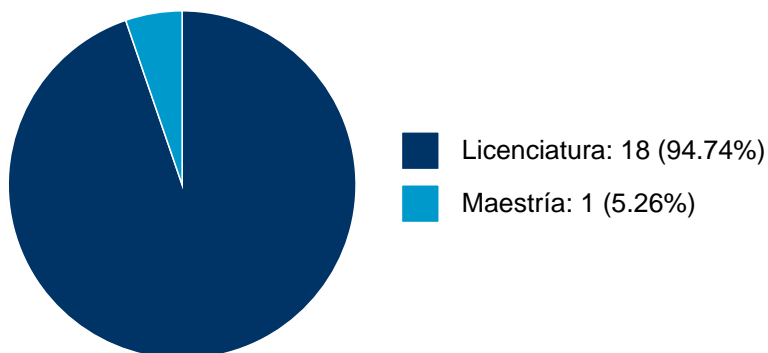

PARTICIPACIÓN EN TESIS

Histórico de Colaboraciones en Tesis

#	Título del documento	Tipo de Tesis	Sinodales	Autores	Entidad	Año
1	Historias de México : un acercamiento a la historiografía para niños (2000-2004)	Tesis de Licenciatura	LUCRECIA INFANTE VARGAS,	Garduño López, Natalia,	Facultad de Filosofía y Letras,	2021
2	El grupo feminista mexicano "Colectivo La Revuelta" (1975-1983)	Tesis de Licenciatura	LUCRECIA INFANTE VARGAS,	Victoria Frías, Alina Vanessa,	Facultad de Filosofía y Letras,	2021
3	La Revista Vogue y la Cultura en México, 1984-1989	Tesis de Licenciatura	LUCRECIA INFANTE VARGAS,	Velázquez Hernández, Ixchel del Carmen,	Facultad de Filosofía y Letras,	2019
4	A young lady accustomed to tuition : representaciones literarias de la institutriz ingresa 1814.11847	Tesis de Licenciatura	LUCRECIA INFANTE VARGAS,	López Martínez, Brenda,	Facultad de Filosofía y Letras,	2018
5	Los restaurantes en la Ciudad de México : espacio, sociabilidad y mundo laboral a principios del siglo XX (1910-1915)	Tesis de Maestría	LUCRECIA INFANTE VARGAS,	Martínez Ocampo, Víctor Maximino,	Facultad de Filosofía y Letras,	2018