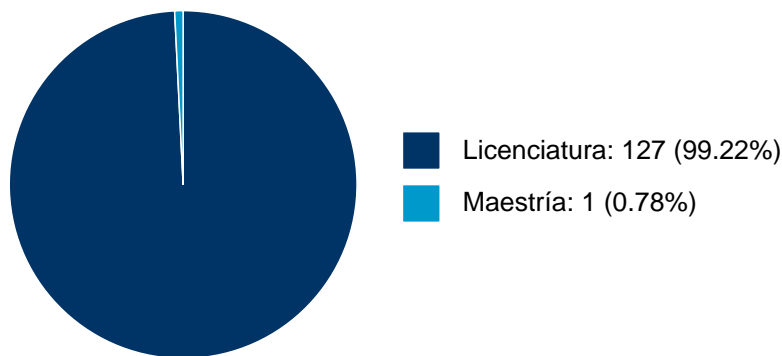

MARIBEL GARCIA ELIZALDE

DOCENCIA IMPARTIDA

Histórico de docencia

#	Nivel titulación	Asignatura	Entidad	Alumnos	Semestre
1	Licenciatura	HISTORIA ECONOMICA GRAL.II	Facultad de Economía	45	2023-2
2	Licenciatura	HISTORIA ECONOMICA GENERAL I	Facultad de Economía	40	2023-2
3	Licenciatura	HISTORIA ECONOMICA GENERAL I	Facultad de Economía	44	2023-2
4	Licenciatura	HISTORIA ECONOMICA GENERAL II	Facultad de Economía	40	2023-2
5	Licenciatura	HISTORIA ECONOMICA MEXICO I	Facultad de Economía	45	2023-2
6	Licenciatura	HISTORIA ECONOMICA MEXICO I	Facultad de Economía	40	2023-2
7	Licenciatura	HISTORIA ECONOMICA DE MEXICO	Facultad de Economía	41	2023-2
8	Licenciatura	HISTORIA ECONOMICA MEXICO II	Facultad de Economía	42	2023-1
9	Licenciatura	HISTORIA ECONOMICA DE MEXICO	Facultad de Economía	39	2023-1
10	Licenciatura	HISTORIA PENSAMIENTO ECONOM.	Facultad de Economía	39	2023-1
11	Licenciatura	HISTORIA ECONOMICA GENERAL II	Facultad de Economía	43	2023-1
12	Licenciatura	HISTORIA ECONOMICA GENERAL II	Facultad de Economía	41	2023-1
13	Licenciatura	HISTORIA ECONOMICA GENERAL I	Facultad de Economía	40	2023-1
14	Licenciatura	HISTORIA ECONOMICA GRAL.I	Facultad de Economía	37	2023-1
15	Licenciatura	HISTORIA ECONOMICA GENERAL II	Facultad de Economía	46	2022-2
16	Licenciatura	HISTORIA ECONOMICA MEXICO I	Facultad de Economía	40	2022-2
17	Licenciatura	HISTORIA ECONOMICA MEXICO I	Facultad de Economía	40	2022-2
18	Licenciatura	HISTORIA ECONOMICA DE MEXICO	Facultad de Economía	39	2022-2
19	Licenciatura	HISTORIA ECONOMICA GRAL.II	Facultad de Economía	40	2022-2
20	Licenciatura	HISTORIA ECONOMICA GENERAL I	Facultad de Economía	45	2022-2
21	Licenciatura	HISTORIA ECONOMICA GENERAL I	Facultad de Economía	45	2022-2
22	Licenciatura	HISTORIA PENSAMIENTO ECONOM.	Facultad de Economía	39	2022-1
23	Licenciatura	HISTORIA ECONOMICA GENERAL II	Facultad de Economía	31	2022-1