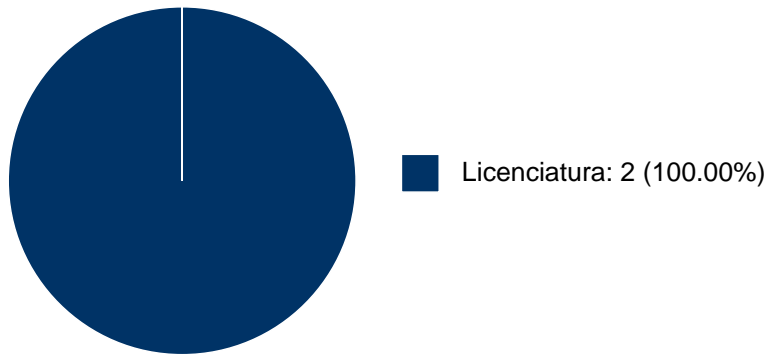

MARIBEL GARCIA ELIZALDE

PARTICIPACIÓN EN TESIS

Histórico de Colaboraciones en Tesis

#	Título del documento	Tipo de Tesis	Sinodales	Autores	Entidad	Año
1	"Descripción del modelo empresarial de economía civil como nuevo paradigma para las empresas de México"	Tesis de Licenciatura	MARIBEL GARCIA ELIZALDE,	Campa Sánchez, José Alejandro,	Facultad de Economía,	2022
2	Instrumentos públicos para el tratamiento de la pobreza en México, 1945-2010	Tesis de Licenciatura	MARIBEL GARCIA ELIZALDE,	Cruz Aguilar, Iván Aarón,	Facultad de Economía,	2015