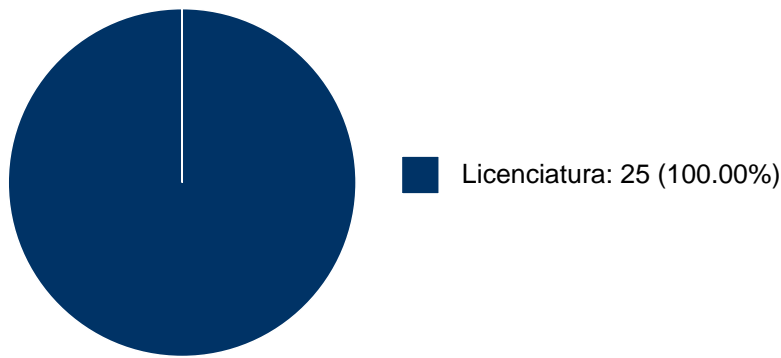

FERNANDO OJEDA VILLAGOMEZ

DOCENCIA IMPARTIDA

Histórico de docencia

#	Nivel titulación	Asignatura	Entidad	Alumnos	Semestre
1	Licenciatura	MATEMATICAS IV (ESTAD.DESC.INFER.)	Facultad de Contaduría y Administración	25	2023-2
2	Licenciatura	MATEMATICAS IV (ESTAD.DESC.INFER.)	Facultad de Contaduría y Administración	20	2023-1
3	Licenciatura	MATEMATICAS IV (ESTAD.DESC.INFER.)	Facultad de Contaduría y Administración	34	2022-2
4	Licenciatura	MATEMATICAS IV (ESTAD.DESC.INFER.)	Facultad de Contaduría y Administración	21	2022-1
5	Licenciatura	MATEMATICAS IV (ESTAD.DESC.INFER.)	Facultad de Contaduría y Administración	16	2021-2
6	Licenciatura	MATEMATICAS IV (ESTAD.DESC.INFER.)	Facultad de Contaduría y Administración	15	2021-1
7	Licenciatura	MATEMATICAS IV (ESTAD.DESC.INFER.)	Facultad de Contaduría y Administración	13	2020-2
8	Licenciatura	MATEMATICAS IV (ESTAD.DESC.INFER.)	Facultad de Contaduría y Administración	15	2020-1
9	Licenciatura	ESTADISTICA INFERENCIAL	Facultad de Contaduría y Administración	16	2019-2
10	Licenciatura	ESTADISTICA INFERENCIAL	Facultad de Contaduría y Administración	15	2019-2
11	Licenciatura	ESTADISTICA INFERENCIAL	Facultad de Contaduría y Administración	26	2019-1
12	Licenciatura	ESTADISTICA INFERENCIAL	Facultad de Contaduría y Administración	2	2019-1