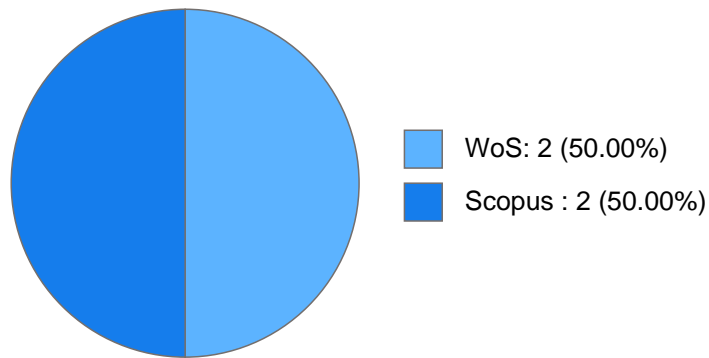

DOCUMENTOS EN REVISTAS

Histórico de Documentos

#	Título	Autores	Revista	Año
1	Factores críticos de éxito para la implementación del Gobierno de las Tecnologías de la Información en las universidades públicas de México	LUZ MARIA CASTAÑEDA DE LEON ALEJANDRA HERRERA MENDOZA GLORIA CLOTILDE CHAVEZ SUAREZ et al.	Iberian Conference on Information Systems and Technologies	2018
2	Critical success factors for implementing IT Governance in the public universities of Mexico	LUZ MARIA CASTAÑEDA DE LEON ALEJANDRA HERRERA MENDOZA GLORIA CLOTILDE CHAVEZ SUAREZ et al.	Iberian Conference on Information Systems and Technologies	2018
3	Influence of Entrepreneurial Orientation on Bussiness Performance: The Software Firms of Yucatan, Mexico Case	FERNANDO OJEDA VILLAGOMEZ HYUN SOOK LEE KIM Flores Novelo, Anel et al.	FAEDPYME INTERNATIONAL REVIEW-FIR	2016