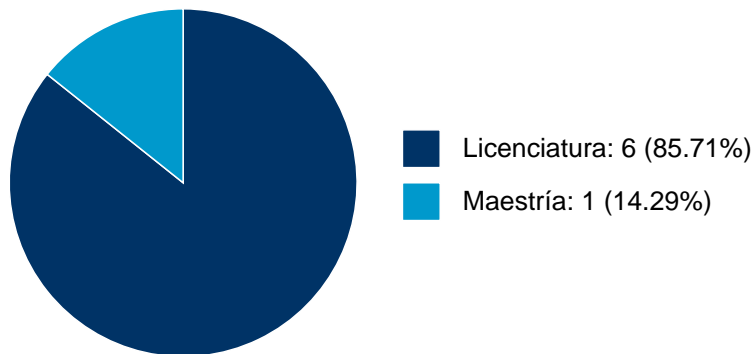

PARTICIPACIÓN EN TESIS

Histórico de Colaboraciones en Tesis

#	Título del documento	Tipo de Tesis	Sinodales	Autores	Entidad	Año
1	El historiador en el ámbito archivístico : el trabajo de investigación histórica en la documentación de la Colección Luis Márquez Romay, del Archivo Fotográfico Manuel Toussaint	Tesis de Licenciatura	CLAUDIA CANALES UCHA,	García Arias, Iracema Patricia,	Facultad de Filosofía y Letras,	2022
2	La materia eterna : tiempo, vanguardia y modernidad en las revistas Cemento y Tolteca (1925-1932)	Tesis de Licenciatura	CLAUDIA CANALES UCHA,	Juárez Martínez, Cecilia Gabriela,	Facultad de Filosofía y Letras,	2021
3	Las fotografías de Juan Rulfo en la Comisión del Papaloapan 1955-1957	Tesis de Maestría	CLAUDIA CANALES UCHA,	Millán Vargas, Paulina,	Facultad de Filosofía y Letras,	2010
4	El fotomontaje de propaganda política en la Revista Futuro (1933-1946)	Tesis de Licenciatura	CLAUDIA CANALES UCHA,	Barajas Guzmán, Getsemaní,	Facultad de Filosofía y Letras,	2009
5	Trayectoria fotográfica de Juan Rulfo. : una visión panorámica. (1917-1962)	Tesis de Licenciatura	CLAUDIA CANALES UCHA,	Millán Vargas, Paulina,	Facultad de Filosofía y Letras,	2008
6	Las fotografías de Luis Márquez en la Feria Mundial de Nueva York. 1939-1940	Tesis de Licenciatura	CLAUDIA CANALES UCHA,	Candelario Galicia, Tatiana Carolina,	Facultad de Filosofía y Letras,	2008