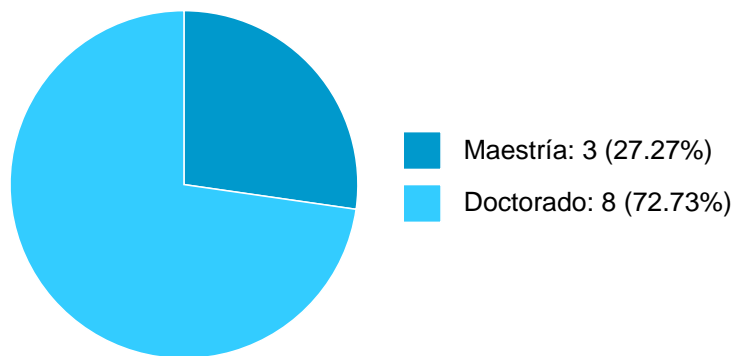

TUTORIAS EN POSGRADO

Histórico de tutorías en posgrado

#	Entidad	Nivel	Plan de estudios	Año	Semestre
1	Facultad de Filosofía y Letras	Doctorado	Doctorado en Historia del Arte	2014	2014-2
2	Facultad de Filosofía y Letras	Doctorado	Doctorado en Historia del Arte	2014	2015-1
3	Facultad de Filosofía y Letras	Doctorado	Doctorado en Historia del Arte	2013	2013-2
4	Facultad de Filosofía y Letras	Doctorado	Doctorado en Historia del Arte	2013	2014-1
5	Facultad de Filosofía y Letras	Doctorado	Doctorado en Historia del Arte	2012	2012-2
6	Facultad de Filosofía y Letras	Doctorado	Doctorado en Historia del Arte	2012	2013-1
7	Facultad de Filosofía y Letras	Doctorado	Doctorado en Historia del Arte	2011	2011-2
8	Facultad de Filosofía y Letras	Doctorado	Doctorado en Historia del Arte	2011	2012-1
9	Facultad de Filosofía y Letras	Maestría	Maestría en Historia del Arte	2009	2009-2
10	Facultad de Filosofía y Letras	Maestría	Maestría en Historia del Arte	2009	2010-1
11	Facultad de Filosofía y Letras	Maestría	Maestría en Historia del Arte	2008	2009-1