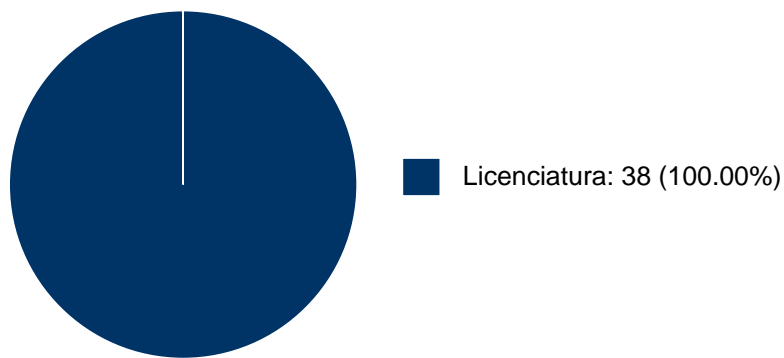

CLAUDIA CANALES UCHA

DOCENCIA IMPARTIDA

Histórico de docencia

#	Nivel titulación	Asignatura	Entidad	Alumnos	Semestre
1	Licenciatura	INIC. A LA INVESTIGACION HISTORICA	Facultad de Filosofía y Letras	27	2023-2
2	Licenciatura	INIC. A LA INVESTIGACION HISTORICA	Facultad de Filosofía y Letras	43	2023-1
3	Licenciatura	INIC. A LA INVESTIGACION HISTORICA	Facultad de Filosofía y Letras	37	2022-2
4	Licenciatura	INIC. A LA INVESTIGACION HISTORICA	Facultad de Filosofía y Letras	43	2022-1
5	Licenciatura	INIC. A LA INVESTIGACION HISTORICA	Facultad de Filosofía y Letras	31	2021-2
6	Licenciatura	INIC. A LA INVESTIGACION HISTORICA	Facultad de Filosofía y Letras	39	2021-1
7	Licenciatura	INIC. A LA INVESTIGACION HISTORICA	Facultad de Filosofía y Letras	33	2020-2
8	Licenciatura	INIC. A LA INVESTIGACION HISTORICA	Facultad de Filosofía y Letras	45	2020-1
9	Licenciatura	SEMINARIO DE INVESTIGACION 2	Facultad de Filosofía y Letras	6	2019-2
10	Licenciatura	INIC. A LA INVESTIGACION HISTORICA	Facultad de Filosofía y Letras	37	2019-2
11	Licenciatura	SEMINARIO DE INVESTIGACION 1	Facultad de Filosofía y Letras	11	2019-1
12	Licenciatura	INIC. A LA INVESTIGACION HISTORICA	Facultad de Filosofía y Letras	40	2019-1