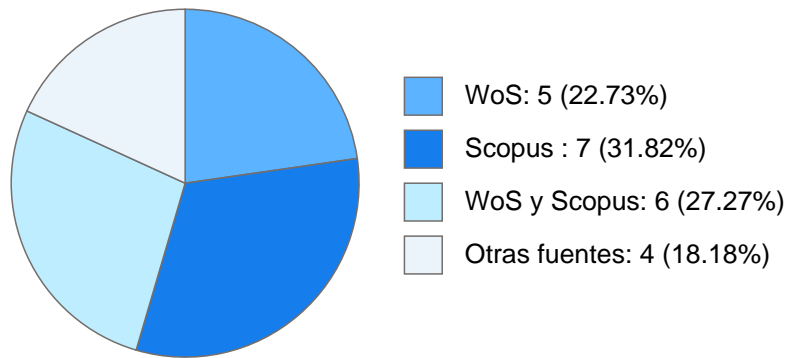

DOCUMENTOS EN REVISTAS

Histórico de Documentos

#	Título	Autores	Revista	Año
1	The Language: A Reservoir for Complicity	SILVANA RABINOVICH	New Approaches To Religion And Power	2022
2	Victims and Victimizers 2: Amalek, the Canaanites, and the Nakbah	SILVANA RABINOVICH	New Approaches To Religion And Power	2022
3	Introduction: A Promised Land: To Bury God? (About Uses and Abuses of Hebrew Bible)	SILVANA RABINOVICH	New Approaches To Religion And Power	2022
4	¿todo lo sagrado se desvanece en el aire? Sobre lo teológico-político en las resistencias al mega-extractivismo	SILVANA RABINOVICH Omar Arach	ANDAMIOS	2018
5	Resistance And the Sacred: An Approach to the Various Meanings of the "Right to the Sacred" in Mexico Today	SILVANA RABINOVICH	Open Theology	2018
6	"Exilio domiciliario": Avatares de un destierro diferente	SILVANA RABINOVICH	Athenea Digital	2015