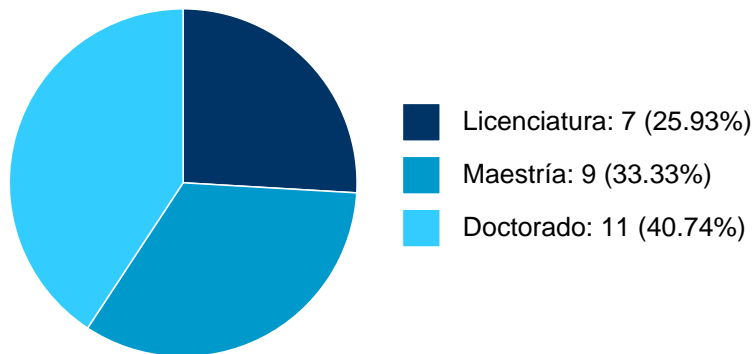

PARTICIPACIÓN EN TESIS

Histórico de Colaboraciones en Tesis

#	Título del documento	Tipo de Tesis	Sinodales	Autores	Entidad	Año
1	Juego, infancia y rememoración en Walter Benjamín : la mirada infantil como gesto filosófico	Tesis de Doctorado	SILVANA RABINOVICH,	Guidarelli Mattioli Gutiérrez, Rita,	Instituto de Investigaciones Filológicas,	2022
2	La ética levinasiana como hospitalidad	Tesis de Licenciatura	SILVANA RABINOVICH,	Heiblum Amaya, Juan,	Instituto de Investigaciones Filológicas,	2022
3	Espacio mesiánico y redención en Walter Benjamin	Tesis de Maestría	SILVANA RABINOVICH,	Téllez Mora, Erika,	Instituto de Investigaciones Filológicas,	2021
4	La cuestión radical : Emmanuel Lévinas y el problema de la metafísica	Tesis de Doctorado	SILVANA RABINOVICH,	Rosim Millán, Alexis Daniel,	Instituto de Investigaciones Filológicas,	2021
5	Walter Benjamin : la dimensión ética de la crítica	Tesis de Doctorado	PEDRO ENRIQUE GARCIA RUIZ,	SILVANA RABINOVICH, JORGE ARMANDO REYES ESCOBAR, et al.	Facultad de Filosofía y Letras, Instituto de Investigaciones Filológicas,	2021
6	Heidegger y Levinas en torno al concepto de trascendencia	Tesis de Doctorado	SILVANA RABINOVICH,	Brenes Pedroza, Ruth,	Instituto de Investigaciones Filológicas,	2020