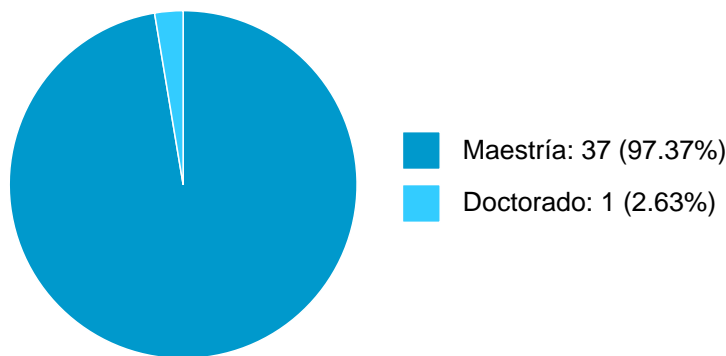

DOCENCIA IMPARTIDA

Histórico de docencia

#	Nivel titulación	Asignatura	Entidad	Alumnos	Semestre
1	Maestría	SEMINARIO DE INVESTIGACIÓN EN FILOSOFÍA POLÍTICA 2	Facultad de Filosofía y Letras	1	2023-2
2	Maestría	SEMINARIO DE TEMAS SELECTOS DE FILOSOFÍA DE LA RELIGIÓN	Facultad de Filosofía y Letras	1	2022-1
3	Maestría	SEMINARIO DE TEMAS SELECTOS DE FILOSOFÍA POLÍTICA	Facultad de Filosofía y Letras	1	2022-1
4	Maestría	SEMINARIO DE TEMAS SELECTOS DE ÉTICA HETERONOMÍA Y PORVENIR (LA TIERRA ES EL OTRO)	Facultad de Filosofía y Letras	3	2020-1
5	Maestría	SEMINARIO DE TEMAS SELECTOS DE FILOSOFÍA DE LA CULTURA HETERONOMÍA Y PORVENIR (LA TIERRA ES EL OTRO)	Facultad de Filosofía y Letras	3	2020-1
6	Maestría	SEMINARIO DE TEMAS SELECTOS DE FILOSOFÍA DE LA RELIGIÓN LA JUSTICIA HETERÓNOMA Y LAS POTENCIAS POLÍTICAS DE LO SAGRADO	Facultad de Filosofía y Letras	4	2019-1
7	Maestría	SEMINARIO DE TEMAS SELECTOS DE FILOSOFÍA POLÍTICA LA JUSTICIA HETERÓNOMA Y LAS POTENCIAS POLÍTICAS DE LO SAGRADO	Facultad de Filosofía y Letras	3	2019-1