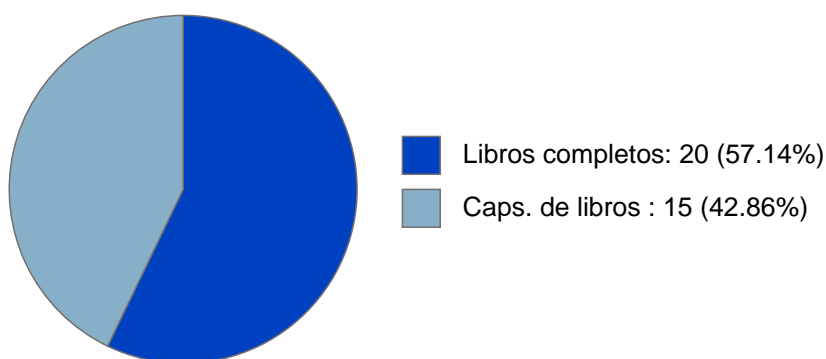

LIBROS Y CAPITULOS CON ISBN

Obras con registro ISBN

#	Título	Autores	Alcance	Año	ISBN
1	Notes for a Decolonial Political Theology	SILVANA RABINOVICH	Libro Completo	2024	9781003836155
2	Imaginarios De La Naturaleza	BLANCA ESTELA SOLARES ALTAMIRANO MAURICIO HARDIE BEUCHOT PUENTE GONZALO CAMACHO DIAZ et al.	Libro Completo	2021	978607304995 5
3	Trazos Para Una Teología Política Descolonial	SILVANA RABINOVICH	Libro Completo	2021	9786073054294
4	Imaginarios De La Naturaleza	BLANCA ESTELA SOLARES ALTAMIRANO MAURICIO HARDIE BEUCHOT PUENTE GONZALO CAMACHO DIAZ et al.	Libro Completo	2021	9786078651795
5	La Biblia Y El Dron. Sobre Usos Y Abusos De Figuras Bíblicas En El Discurso Político De Israel	SILVANA RABINOVICH	Libro Completo	2021	9786079868277
6	"Mito, épica e identidad"	CARMEN ELENA ARMIJO CANTO OMAR DANIEL ALVAREZ SALAS SILVANA RABINOVICH et al.	Libro Completo	2019	9786073014038