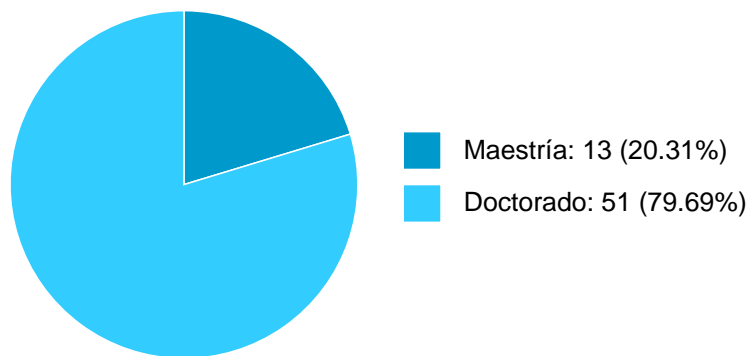

TUTORIAS EN POSGRADO

Histórico de tutorías en posgrado

#	Entidad	Nivel	Plan de estudios	Año	Semestre
1	Facultad de Filosofía y Letras	Doctorado	Doctorado en Filosofía	2018	2018-2
2	Facultad de Filosofía y Letras	Doctorado	Doctorado en Filosofía	2018	2018-2
3	Facultad de Filosofía y Letras	Doctorado	Doctorado en Filosofía	2018	2018-2
4	Facultad de Filosofía y Letras	Doctorado	Doctorado en Filosofía	2018	2018-2
5	Facultad de Filosofía y Letras	Doctorado	Doctorado en Filosofía	2017	2017-2
6	Facultad de Filosofía y Letras	Doctorado	Doctorado en Filosofía	2017	2018-1
7	Facultad de Filosofía y Letras	Doctorado	Doctorado en Filosofía	2017	2017-2
8	Facultad de Filosofía y Letras	Doctorado	Doctorado en Filosofía	2017	2017-2
9	Facultad de Filosofía y Letras	Doctorado	Doctorado en Filosofía	2017	2018-1
10	Facultad de Filosofía y Letras	Maestría	Maestría en Filosofía	2017	2017-2
11	Facultad de Filosofía y Letras	Doctorado	Doctorado en Filosofía	2017	2017-2