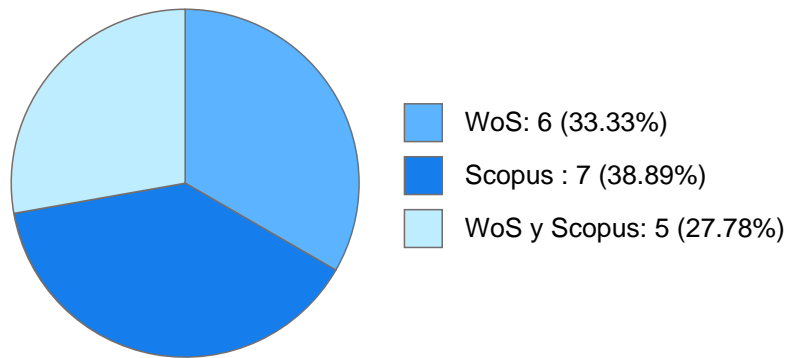

Antigüedad académica en la UNAM: 1 año, 3 meses, 29 días

Nombramientos

Último: OTROS POSDOCTOR POSDOCTOR TC No Definitivo
Instituto de Radioastronomía y Astrofísica
Desde 01-03-2018 hasta 28-02-2019

Estímulos, programas, premios y reconocimientos

SNI I 2016 - 2023

DOCUMENTOS EN REVISTAS

Histórico de Documentos

| # | Título | Autores | Revista | Año |
|---|--|---|---|------|
| 1 | Multiscale accretion in dense cloud cores and the delayed formation of massive stars | ENRIQUE CRISTIAN VAZQUEZ SEMADENI GILBERTO CARLOS GOMEZ REYES ALEJANDRO GONZALEZ SAMANIEGO | MONTHLY NOTICES OF THE ROYAL ASTRONOMICAL SOCIETY | 2024 |
| 2 | The effect of photoionizing feedback on the shaping of hierarchically-forming stellar clusters | ALEJANDRO GONZALEZ SAMANIEGO ENRIQUE CRISTIAN VAZQUEZ SEMADENI | MONTHLY NOTICES OF THE ROYAL ASTRONOMICAL SOCIETY | 2020 |
| 3 | Optical integral field spectroscopy observations applied to simulated galaxies: Testing the fossil record method | VLADIMIR ANTON AVILA REESE SEBASTIAN FRANCISCO SANCHEZ SANCHEZ ALEJANDRO GONZALEZ SAMANIEGO et al. | MONTHLY NOTICES OF THE ROYAL ASTRONOMICAL SOCIETY | 2019 |
| 4 | Hierarchical star cluster assembly in globally collapsing molecular clouds | ENRIQUE CRISTIAN VAZQUEZ SEMADENI ALEJANDRO GONZALEZ SAMANIEGO PEDRO COLIN ALMAZAN | MONTHLY NOTICES OF THE ROYAL ASTRONOMICAL SOCIETY | 2017 |