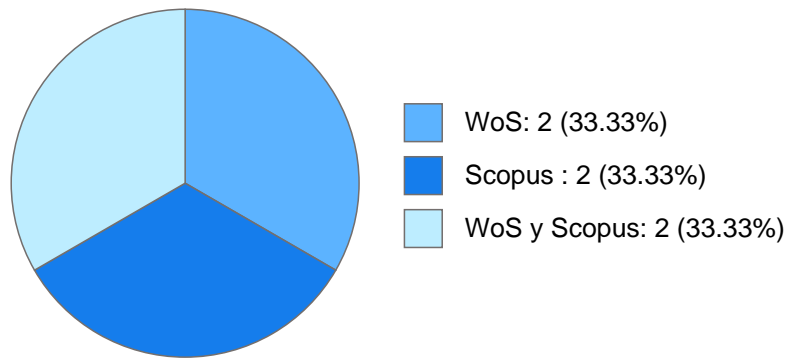

DOCUMENTOS EN REVISTAS

Histórico de Documentos

#	Título	Autores	Revista	Año
1	A Methodology for Defining Smart Camera Surveillance Locations in Urban Settings	RODRIGO TAPIA MCCLUNG TANIA GOMEZ FERNANDEZ	Lecture Notes in Artificial Intelligence	2019
2	Spatial variation of the conjugal union of Mexican youth	MARIO MARTINEZ SALGADO RODRIGO TAPIA MCCLUNG	ESTUDIOS DEMOGRAFICOS Y URBANOS	2017