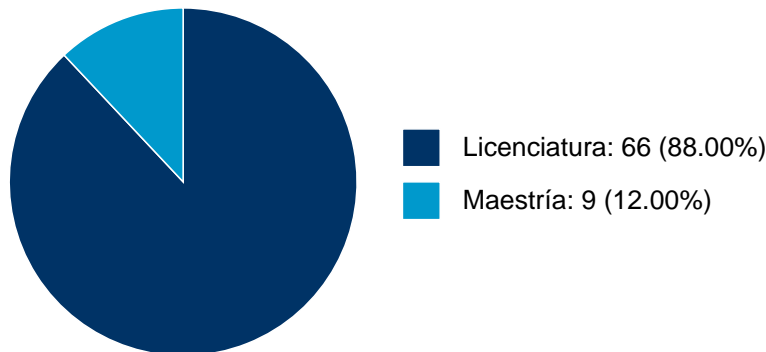

JOSE UTGAR SALCEDA SALINAS

PARTICIPACIÓN EN TESIS

Histórico de Colaboraciones en Tesis

#	Título del documento	Tipo de Tesis	Sinodales	Autores	Entidad	Año
1	Micrópolis : [pedregal de la zorra] : adecuación urbana arquitectónica en la Ciudad de México	Tesis de Licenciatura	GUSTAVO ROMERO FERNANDEZ,	ELODIA GOMEZ MAQUEO ROJAS, JOSE UTGAR SALCEDA SALINAS, et al.	Facultad de Arquitectura,	2023
2	Mercantilización del hábitat en los pueblos mágicos : estrategias de diseño participativo como cambio de paradigma en el turismo : caso de estudio : Sisal, Yucatán	Tesis de Licenciatura	JOSE UTGAR SALCEDA SALINAS,	JESUS RAUL GONZALEZ JACOME, GUSTAVO ROMERO FERNANDEZ, et al.	Facultad de Arquitectura,	2023
3	Santa María Aztahuacán : vivienda y parque para la comunidad, Iztapalapa, Ciudad de México	Tesis de Licenciatura	GUSTAVO ROMERO FERNANDEZ,	JOSE UTGAR SALCEDA SALINAS, LUCIA VIVERO CORREA, et al.	Facultad de Arquitectura,	2023