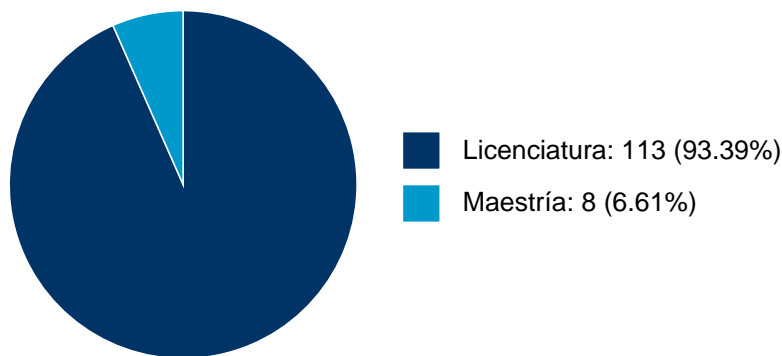

Sistema Integral de Información Académica
Dirección General de Evaluación Institucional
Reporte de Producción Académica

VALERIA SOLEDAD CORTES HERNANDEZ

5	Fusiles llenos de tinta. Rafael Alberti y Federico García Lorca, un análisis a través de la teoría de las generaciones	Tesis de Licenciatura	VALERIA SOLEDAD CORTES HERNANDEZ,	Segura Collazo, Karina Eunice,	Facultad de Estudios Superiores "Acatlán",	2011
---	--	-----------------------	-----------------------------------	--------------------------------	--	------

DOCENCIA IMPARTIDA

Histórico de docencia

#	Nivel titulación	Asignatura	Entidad	Alumnos	Semestre
1	Licenciatura	FILOSOFIA DE LA HISTORIA	Facultad de Estudios Superiores "Acatlán"	20	2023-2
2	Licenciatura	EUROPA SIGLOS XVI XVIII	Facultad de Estudios Superiores "Acatlán"	18	2023-2
3	Licenciatura	EUROPA SIGLOS XVI XVIII	Facultad de Estudios Superiores "Acatlán"	21	2023-2
4	Licenciatura	EUROPA SIGLO XIX	Facultad de Estudios Superiores "Acatlán"	34	2023-1
5	Licenciatura	TALLER DE INVESTIGACION	Facultad de Estudios Superiores "Acatlán"	10	2023-1
6	Licenciatura	HISTORIA Y CIENCIAS SOCIALES	Facultad de Estudios Superiores "Acatlán"	19	2023-1
7	Licenciatura	HISTORIA Y CIENCIAS SOCIALES	Facultad de Estudios Superiores "Acatlán"	50	2023-1
8	Licenciatura	FILOSOFIA DE LA HISTORIA	Facultad de Estudios Superiores "Acatlán"	31	2022-2
9	Licenciatura	EUROPA SIGLOS XVI XVIII	Facultad de Estudios Superiores "Acatlán"	41	2022-2
10	Licenciatura	EUROPA SIGLOS XVI XVIII	Facultad de Estudios Superiores "Acatlán"	48	2022-2
11	Licenciatura	EUROPA SIGLO XIX	Facultad de Estudios Superiores "Acatlán"	20	2022-1