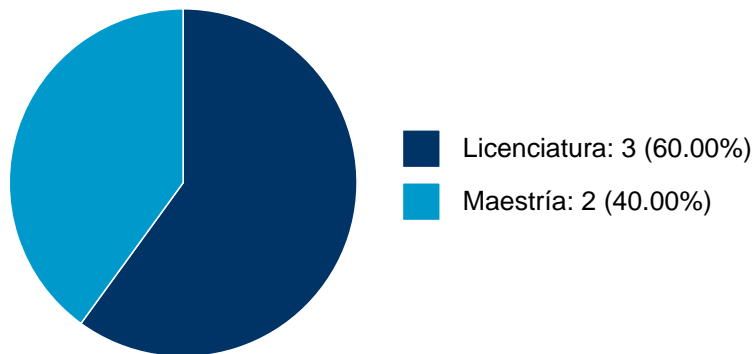

PARTICIPACIÓN EN TESIS

Histórico de Colaboraciones en Tesis

#	Título del documento	Tipo de Tesis	Sinodales	Autores	Entidad	Año
1	¡Cuidado! ahí vienen los extraterrestres : las políticas presidenciales norteamericanas reflejadas en el cine, 1944-1960	Tesis de Licenciatura	VALERIA SOLEDAD CORTES HERNANDEZ,	González Gairaud, Jaqueline Andrea,	Facultad de Estudios Superiores "Acatlán",	2017
2	Estrategias didácticas para identificar los valores civicos en la enseñanza de la historia de México en el nivel medio superior	Tesis de Maestría	VALERIA SOLEDAD CORTES HERNANDEZ,	Villagrana Velázquez, Erika,	Facultad de Estudios Superiores "Acatlán",	2016
3	El águila contra el león : el nacimiento del nacionalismo petrolero en la prensa mexicana de 1938	Tesis de Licenciatura	VALERIA SOLEDAD CORTES HERNANDEZ,	López Tejeda, Isaías,	Facultad de Estudios Superiores "Acatlán",	2016
4	Propuesta didáctica : el poema como recurso didáctico para la enseñanza de la historia universal moderna y contemporánea en el bachillerato	Tesis de Maestría	VALERIA SOLEDAD CORTES HERNANDEZ,	Refugio Lugo, José Efraín,	Facultad de Estudios Superiores "Acatlán",	2016