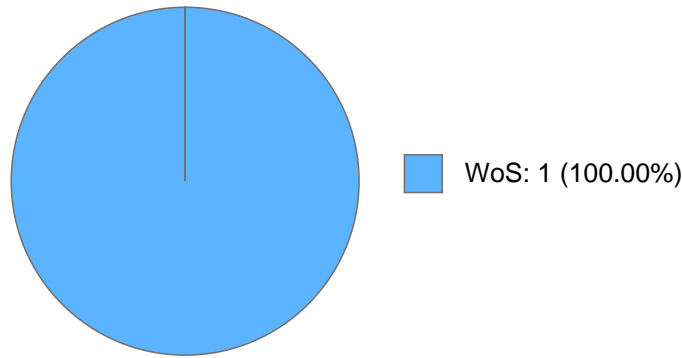

DOCUMENTOS EN REVISTAS

Histórico de Documentos

#	Título	Autores	Revista	Año
1	The Complexity of the Covid-19 Crisis and the Fragility of the Mexican Labor Market. The Gap between Men and Women in Employment, Unemployment and Availability for Work	ANA RUTH ESCOTO CASTILLO ENRIQUE MAURICIO PADRON INNAMORATO ROSA PATRICIA ROMAN REYES	REVISTA MEXICANA DE CIENCIAS POLITICAS Y SOCIALES	2021