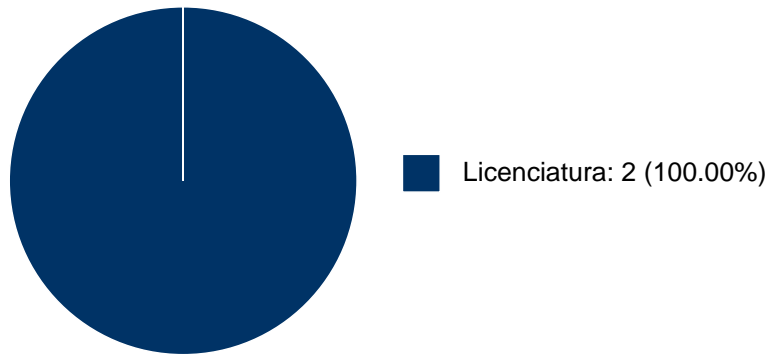

PARTICIPACIÓN EN TESIS

Histórico de Colaboraciones en Tesis

#	Título del documento	Tipo de Tesis	Sinodales	Autores	Entidad	Año
1	Construcción, metamorfosis y reforzamiento de la identidad en internet : caso facebook	Tesis de Licenciatura	ROSA PATRICIA ROMAN REYES,	Hernández Martín, Sergio Francisco,		2017
2	Envejecimiento y calidad de vida en el Estado de México : el caso de los jubilados del IMSS en la entidad	Tesis de Licenciatura	ROSA PATRICIA ROMAN REYES,	Dorantes Pacheco, Roberto Leonel,	Facultad de Ciencias Políticas y Sociales,	2015