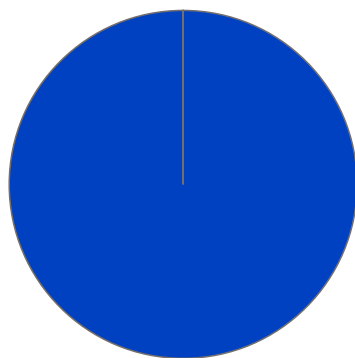

ROSA PATRICIA ROMAN REYES

LIBROS Y CAPITULOS CON ISBN

Obras con registro ISBN

Libros completos: 18 (100.00%)

#	Título	Autores	Alcance	Año	ISBN
1	Vulnerabilidad socioterritorial en zonas metropolitanas de la Región Centro	ADRIAN GUILLERMO AGUILAR MARTINEZ IRMA ESCAMILLA HERRERA ALDO RICARDO CARRILLO JIMENEZ et al.	Libro Completo	2022	9786073071291
2	Política Migratoria, Redes Y Remesas. Un Análisis Desde México	CLAUDIA EDITH SERRANO SOLARES TEODORO AGUILAR ORTEGA LUIS CARLOS ORTEGA ROBLEDO et al.	Libro Completo	2021	9786073054959
3	La informalidad laboral y las obligaciones tributarias	GABRIELA RIOS GRANADOS ROSA PATRICIA ROMAN REYES ENRIQUE MAURICIO PADRON INNAMORATO et al.	Libro Completo	2021	9786073043656
4	La informalidad laboral y las obligaciones tributarias	GABRIELA RIOS GRANADOS ROSA PATRICIA ROMAN REYES ENRIQUE MAURICIO PADRON INNAMORATO et al.	Libro Completo	2021	9786073043687